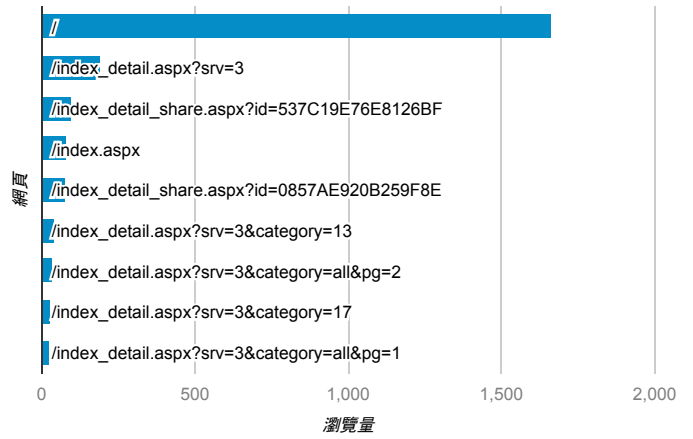

報表03_內容

2015年5月4日 - 2015年5月10日

網頁載入平均需時 (秒)

網頁載入平均需時 (秒)和瀏覽量 (依 網頁 分組)

網頁	網頁載入平均需時 (秒)	瀏覽量
/index_detail_share.aspx?id=0857AE920B259F8E	8.54	80
/index_detail_share.aspx?id=91B5E4CC1BB3BBAF	3.75	1
/	3.40	1,662
/index_detail.aspx?srv=3&category=50	3.13	6
/index.aspx	2.91	84
/index_detail_share.aspx?id=41D7711998321EC7	2.66	3
/index_detail.aspx?srv=3&category=8	2.25	17
/index_detail.aspx?srv=3	1.88	191
/index_detail_share.aspx?id=2F7D2B73FA7A5B78	1.63	2
/index_detail.aspx?srv=3&category=17	1.56	30

網頁載入平均需時 (秒) (依瀏覽器分組)

瀏覽器	網頁載入平均需時 (秒)
Firefox	3.21
Chrome	3.18
Internet Explorer	2.98

瀏覽量 (依網頁分組)

造訪和新造訪率 (依 關鍵字 分組)

關鍵字	工作階段	% 新工作階段
(not provided)	392	82.91%
小王子歸來 心得	3	0.00%
大學四年心得	1	100.00%
威秀影城員工	1	100.00%
淡江大學 行事曆	1	100.00%
淡江大學行事曆	1	100.00%
幹部 心得	1	100.00%
當幹部心得	1	100.00%
電影院 打工 心得	1	100.00%
電影院員工	1	100.00%