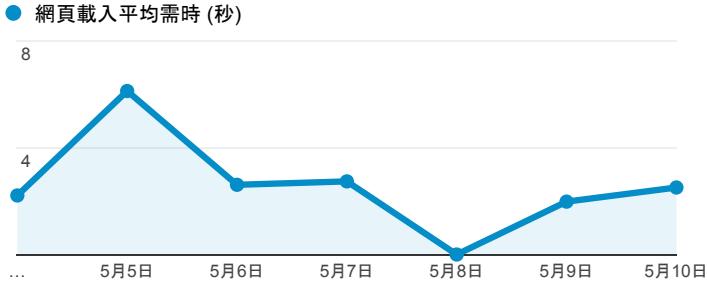

報表03_內容

2015年5月4日 - 2015年5月10日

網頁載入平均需時 (秒)

網頁載入平均需時 (秒)和瀏覽量 (依 網頁 分組)

網頁	網頁載入平均需時 (秒)	瀏覽量
/index_detail_share.aspx?id=0857AE920B259F8E	8.54	80
/index_detail_share.aspx?id=91B5E4CC1BB3BBAF	3.75	1
/	3.40	1,662
/index_detail.aspx?srv=3&category=50	3.13	6
/index.aspx	2.91	84
/index_detail_share.aspx?id=41D7711998321EC7	2.66	3
/index_detail.aspx?srv=3&category=8	2.25	17
/index_detail.aspx?srv=3	1.88	191
/index_detail_share.aspx?id=2F7D2B73FA7A5B78	1.63	2
/index_detail.aspx?srv=3&category=17	1.56	30

網頁載入平均需時 (秒) (依瀏覽器分組)

瀏覽器	網頁載入平均需時 (秒)
Firefox	3.21
Chrome	3.18
Internet Explorer	2.98

瀏覽量 (依網頁分組)

造訪和新造訪率 (依 關鍵字 分組)

關鍵字	工作階段	% 新工作階段
(not provided)	392	82.91%
小王子歸來 心得	3	0.00%
大學四年心得	1	100.00%
威秀影城員工	1	100.00%
淡江大學 行事曆	1	100.00%
淡江大學行事曆	1	100.00%
幹部 心得	1	100.00%
當幹部心得	1	100.00%
電影院 打工 心得	1	100.00%
電影院員工	1	100.00%